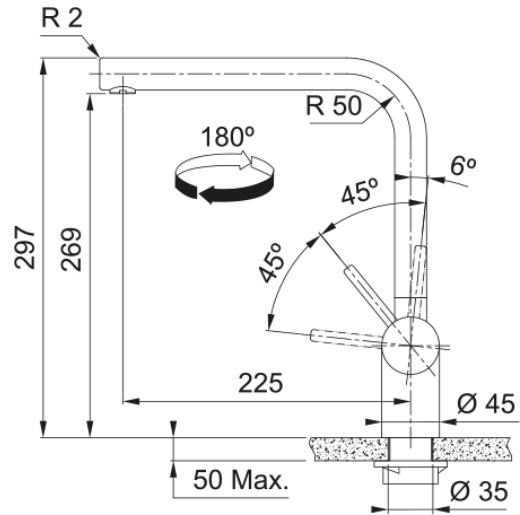

Tap Atlas Neo Spout Side HP AN | 115.0628.207

Ανάμεικτη Μπαταρία κουζίνας Atlas Neo, standard, με πλαϊνό μοχλό, anthracite, υψηλή πίεση, ανοξείδωτη Κωδικός Προϊόντος : 3156856209

Πληροφορίες

Ρουξούνι	L - spout
Χρώμα	Anthracite
Τύπος υλικού	Ανοξείδωτος χάλυβας 304

Διαστάσεις

Διάμετρος οπής μπαταρίας	35 mm
Διαστάσεις φυσιγγίου	35 mm
Συνολικό ύψος	297.0

Εγκατάσταση

Τύπος στερέωσης	Με στέλεχος
Σύνδεση σωλήνα παροχής νερού	3/8"
Μήκος σωλήνα παροχής νερού	450 mm

Χαρακτηριστικά Προϊόντος

Πίεση	Υψηλή πίεση
Version	Standard
Λειτουργία μπαταρίας	Πλαϊνός μοχλός
Περιστροφή μπαταρίας	180°

Αναγνωριστικό Προϊόντος

Brand προϊόντος	FRANKE
Οικογένεια προϊόντος	Mythos
Σειρά	ATLAS NEO

Ιδιότητες

Eco μηχανισμός	Όχι
Τύπος aerator	Laminar